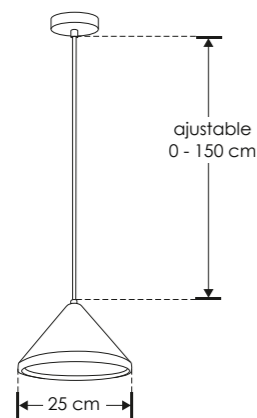

ajustable 0 - 150 cm

NOTA: No incluye lámpara E27.

ILUEUR7506CG [ Acabado gris ]  
 ILUEUR7506YW [ Acabado blanco ]

ilumileds®  
**LÍNEA europea**  
 THE ART OF LIGHTING

Elemento de iluminación suspendido en techo (incluye canope para sobreponer), incluye base E27 (no incluye lámpara).

MATERIAL DE CONSTRUCCIÓN:  
 Yeso acabado blanco / Concreto acabado gris (Dependiendo del modelo).

TIPO DE BASE:  
 E27 de hasta 25 W máximo.

ÁNGULO DE APERTURA:  
 120° (Puede variar dependiendo de la lámpara que se le instale).

GRADO DE PROTECCIÓN:  
 IP20 (Para uso en interiores).

TIPO DE INSTALACIÓN:  
 Suspendido (con canope de sobreponer en techo)

CARACTERÍSTICAS DE LA BASE E27 INCLUIDA:  
 277 V ~ 50/60Hz, 25 W (0.2 A) máx.