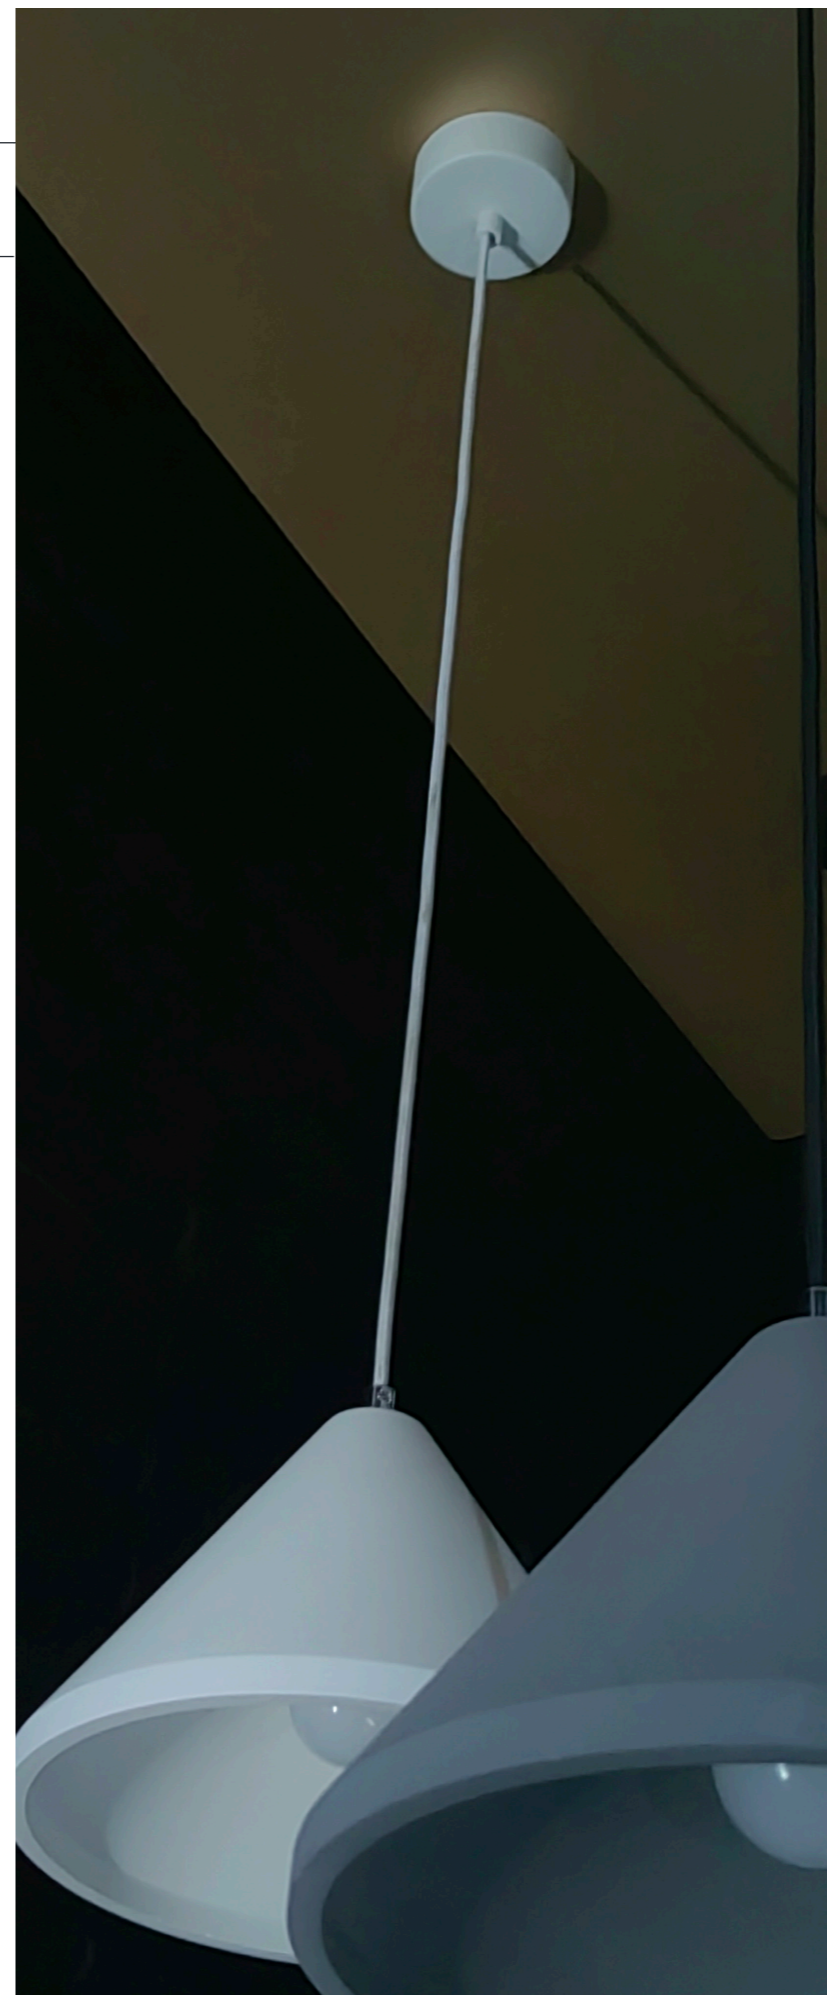

ajustable 0 - 150 cm

NOTA: No incluye lámpara E27.

ILUEUR7506CG [ Acabado gris ]  
 ILUEUR7506YW [ Acabado blanco ]

ilumileds®  
**LÍNEA europea**  
 THE ART OF LIGHTING

Elemento de iluminación suspendido en techo (incluye canope para sobreponer), incluye base E27 (no incluye lámpara).

MATERIAL DE CONSTRUCCIÓN:  
 Yeso acabado blanco / Concreto acabado gris (Dependiendo del modelo).

TIPO DE BASE:  
 E27 de hasta 25 W máximo.

ÁNGULO DE APERTURA:  
 120° (Puede variar dependiendo de la lámpara que se le instale).

GRADO DE PROTECCIÓN:  
 IP20 (Para uso en interiores).

TIPO DE INSTALACIÓN:  
 Suspendido (con canope de sobreponer en techo)

CARACTERÍSTICAS DE LA BASE E27 INCLUIDA:  
 277 V ~ 50/60Hz, 25 W (0.2 A) máx.